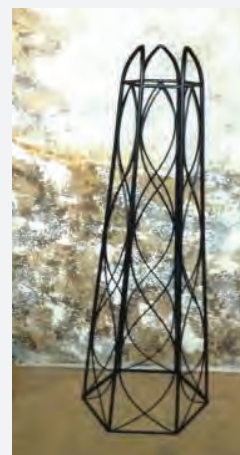

- W49 432/R 84" Height
- W49 424/R 94" Height
- W49 426/R 104" Height
- Height includes 12" leg

Cone Obelisk

- W49 423/R
- 65" Height

Funky Obelisk

- W49 370/R 69" H
- W49 371 /R 60" H
- W49 372/R 50" H
- W49 373/R 40" H
- W49 374/R 30" H

Hexagon Tower

- W49 388 54" H
- W49 389 72" H
- W49 390 84" H

OBELISKS

www.gardengalleryironworks.net 1-800-452-5266

Square Obelisk
W49 391/R 45" H
W49 392/R 66" H
W49 393/R 84" H

Pyramid Obelisk
W49 425/R
65" H X 13" W