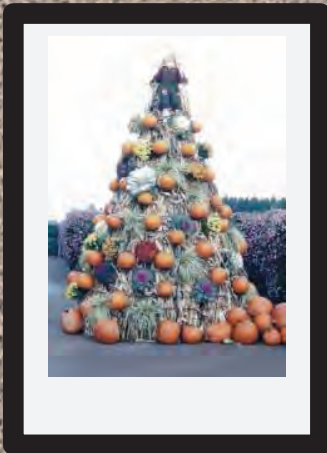

Small Vintage Tables
W49 754 25" H
W49 755 30" H

Spring Rocker Chair
W49 694

TREE FORM

www.gardengalleryironworks.net 1-800-452-5266

Petunia Tree

- W49 D650 6'H 60 Rings
- W49 D651 8'H 100 Rings
- W49 D652 15'H 175 Rings