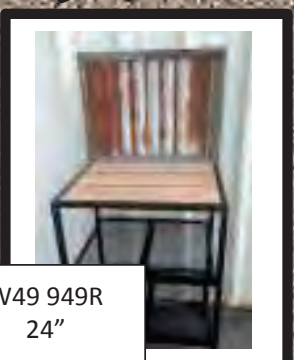

W49 958R
36" Tile

W49 956 R
24" Tile

W49 949R
24" Tile

W49 957R
24" Table
2 Shelves

2019 potting tables

www.gardengalleryironworks.net 1- 800-452-5266

W49 963
36"

W49 952
24"

W49 953
36"

W49 398
36"

W49 961
36"

W49 954
24"

W49 949R
24"

W49 958R
36"
W49 956R
24"

W49 958R
36"
W49 956R
24"

W49 951
24"

W49 957R
24"

W49 960
36"

SPIRAL OBELISKS

www.gardengalleryironworks.net 1-800-452-5266

W49 418	54" Height
W40 417	63" Height
W49 416	74" Height
W49 432	84" Height
W49 424	94" Height
W49 426	104" Height

TABLES & STANDS