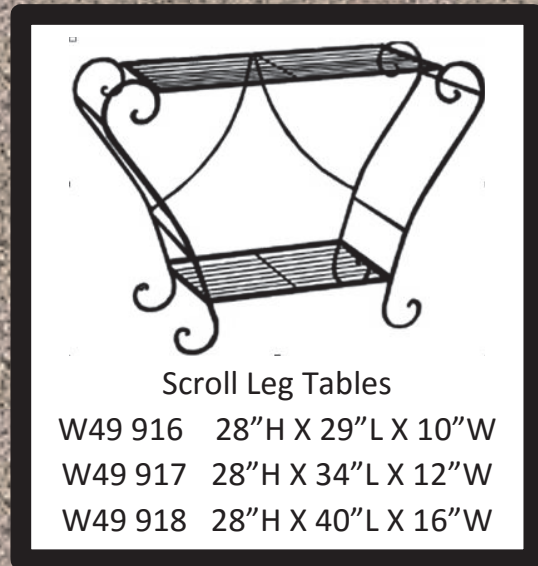

W49 683 18" H

W49 684 14" H

WINE RACKS

www.gardengalleryironworks.net 1-800-452-5266

Long Wine Rack
W49 731 29 1/2"H X 36"L

Scroll Leg Tables
W49 916 28"H X 29"L X 10"W
W49 917 28"H X 34"L X 12"W
W49 918 28"H X 40"L X 16"W