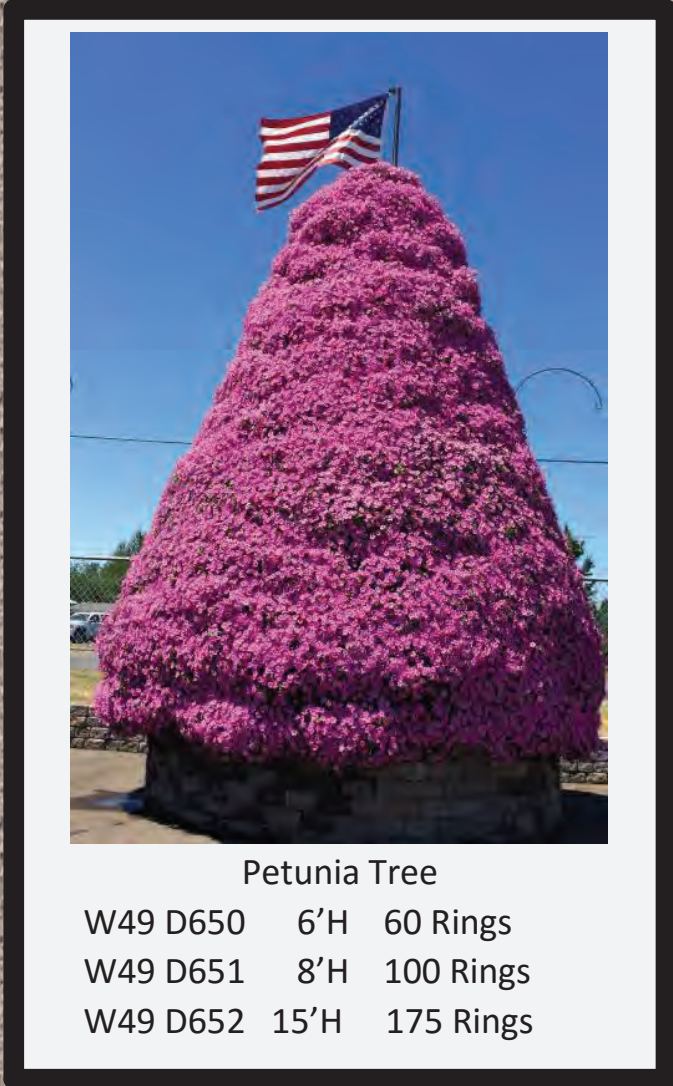

Small Vintage Tables
W49 754 25" H
W49 755 30" H

Spring Rocker Chair
W49 694

TREE FORM

www.gardengalleryironworks.net 1-800-452-5266

Petunia Tree

- W49 D650 6'H 60 Rings
- W49 D651 8'H 100 Rings
- W49 D652 15'H 175 Rings