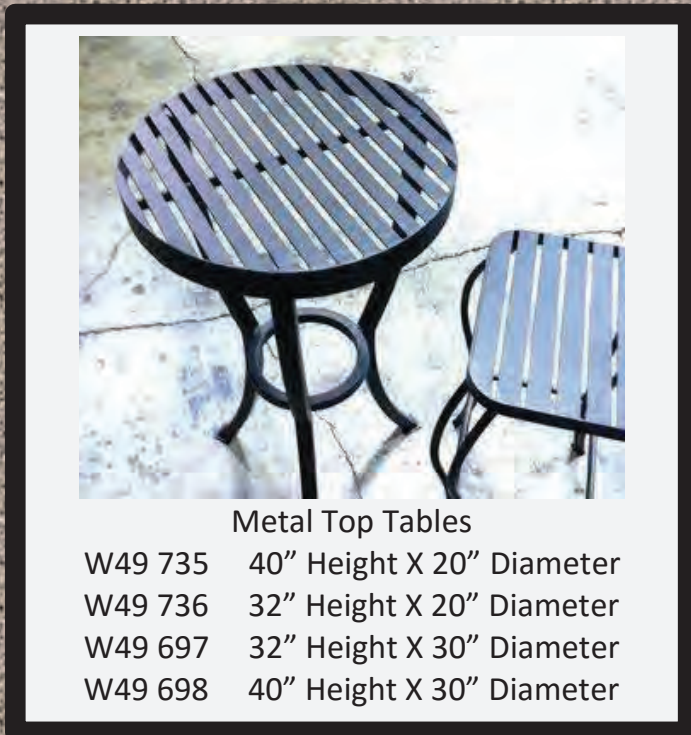

TABLE SETS

www.gardengalleryironworks.net 1-800-452-5266

Granite Table

- W49 743 32" H X 24" D
- W49 744 40" H X 24" D
- W49 745 32" H X 30" D
- W49 746 40" H X 30" D

Granite Conversation Table

- W49 733 40" Height X 20" Diameter
- W49 734 32" Height X 20" Diameter

Metal Top Tables

- W49 735 40" Height X 20" Diameter
- W49 736 32" Height X 20" Diameter
- W49 697 32" Height X 30" Diameter
- W49 698 40" Height X 30" Diameter

Metal Stool

- W49 717
- 28" H X 13" X 17"
- W49 718
- 20" H X 13" X 17"